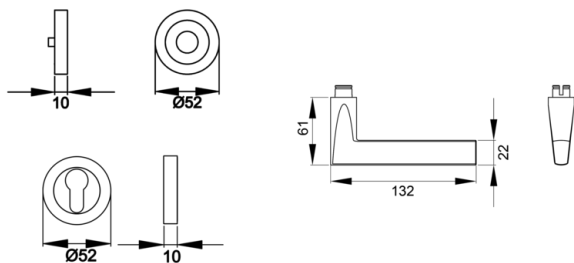

ER54 - Montana op 3-delige ronde rozet in RVS matt, cilinder, gebruikscategorie 3 na DIN/EN1906 voor deurdikte 38mm - 48mm

- festdrehbar gelagert
- Hochhaltefeder
- Verschraubungsart: onzichtbare schroefverbinding

#### Productkenmerken

Artikelnummer	ER54 PZ0 71
EAN Code	4038847094230
Productfamilie	Montana
Uitvoeringstype	cilinder
Constructie	3 delig rozet
Vorm	rond
Kleur	RVS matt
Materiaal	rvs
Gebruikscategorie DIN 1906	GK3
DIN 1906 - duurzaamheid	categorie
DIN1906 - veiligheid	categorie 0
DIN1906 - corrosiebestendigheid	categorie 3
DIN1906 - uitvoeringstype	B - krukveer met voorspaning
Vierkantstift excentriek geboord	8x8 mm
Standard bevestigingsbouten	4 x M4 x 43mm, 4 x M4 x 50mm
Binnenverpakking	1
Buitenverpakking	20