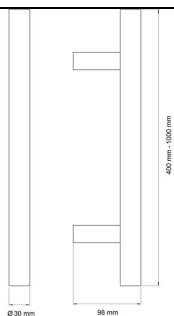

ES6Q - poignée battante centré(e) en Cosmos noir, longueur 400 mm, entraxe 300 mm, diamètre 40 x 20 mm, 1 pièce

#### Propriétés du produit

Numéro d'article	ES6Q 400 83
EAN Code	4038847093578
Famille de produits	ES6Q
Forme	forme T
Couleur	Cosmos noir
Matériau	inox
Entraxe	300 mm
Longueur	400 mm
Profondeur de la poignée battante	78
Diamètre	40 x 20 mm
Position	centré(e)
Douille	grand
VE emballage intérieur	1
VE emballage extérieur	20