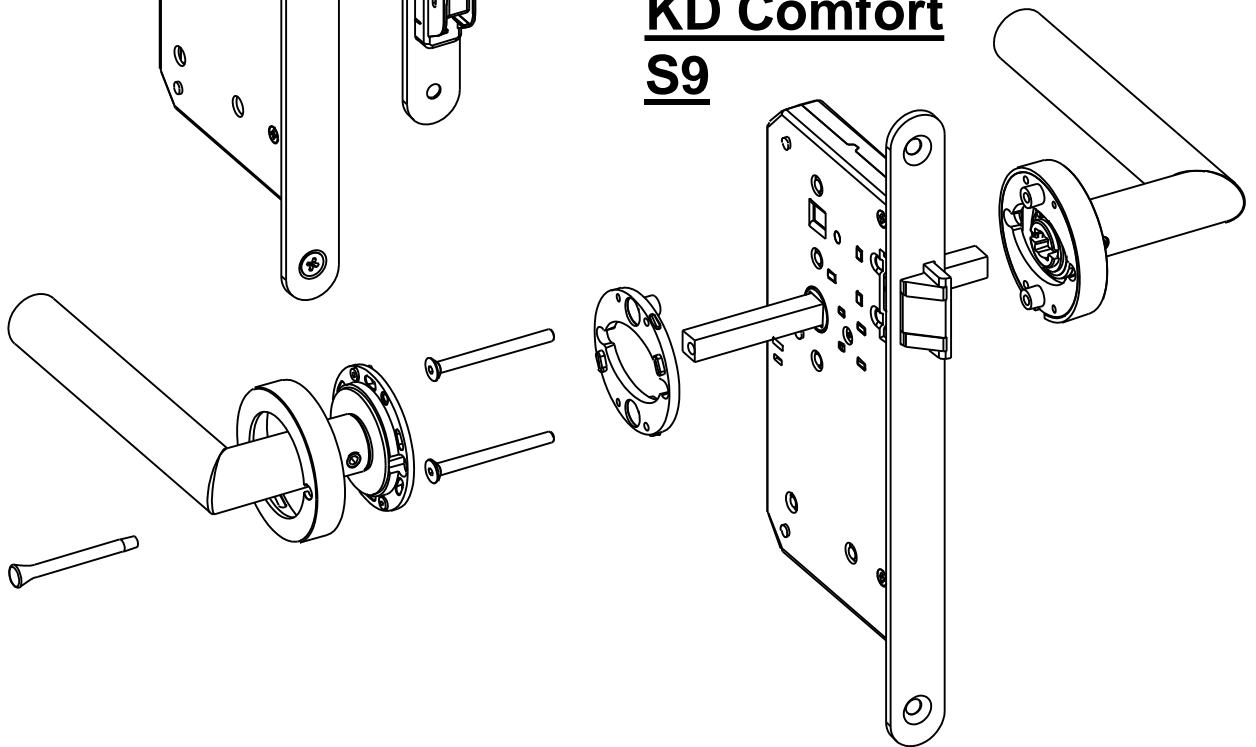

**KD Comfort**  
**S9 MS**

**KD Comfort**  
**S9**

**ER28 S9**

**Modellauswahlhilfe**  
**Model selection guide**  
**Guide de sélection des modèles**  
**Guida alla scelta del modello**

Karcher GmbH  
 Design-Beschläge  
 Raiffeisenstr.32  
 74906 Bad Rappenau  
 +49-7264-91640  
 +49-7264-916440  
 mail@karcher-design.de  
 www.karcher-design.de