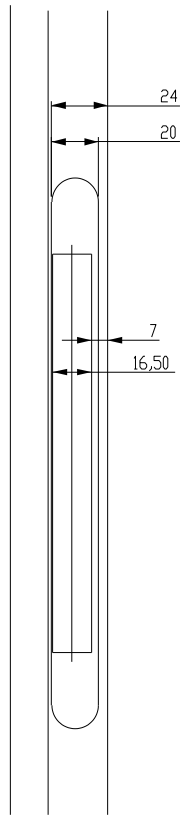

**Montageanleitung**  
**Assembly Instructions**  
**Instruction de montage**  
**Istruzioni di montaggio**

Karcher GmbH  
Design-Beschläge  
Raiffeisenstr.32  
74906 Bad Rappenau  
+49-7264-91640  
+49-7264-916440  
mail@karcher-design.de  
www.karcher-design.de

**S9 MS VL**

**S9 MS**

**S9 MS VR**

**S9 VR IN**  
**S9 MS VR**

**S9 VL IN**  
**S9 MS VL**

**S9 VR AU**  
**S9 MS VL**

**S9 VL AU**  
**S9 MS VR**

**S9**

**S9 MS**

**S9 MS**

**S9**

**S9 MS**

1

2

3

!

C

4

5

6

!

7

8

9