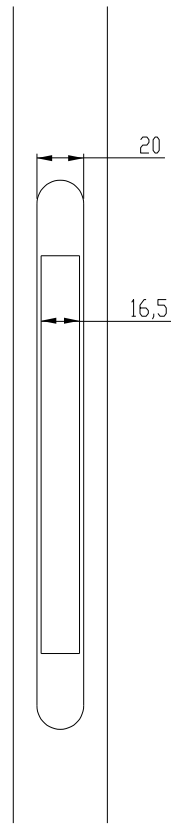

**Montageanleitung**  
**Assembly Instructions**  
**Instruction de montage**  
**Istruzioni di montaggio**

Karcher GmbH  
Design-Beschläge  
Raiffeisenstr.32  
74906 Bad Rappenau  
+49-7264-91640  
+49-7264-916440  
mail@karcher-design.de  
www.karcher-design.de

**S9 MS VL**

**S9 MS**

**S9 MS VR**

**S9 VR IN**  
**S9 MS VR**

**S9 VL IN**  
**S9 MS VL**

**S9 VR AU**  
**S9 MS VL**

**S9 VL AU**  
**S9 MS VR**

**S9**

**S9 MS**

**S9 MS**

**S9**

**S9 MS**

1

2

3

!

C

4

5

6

!

7

8

9