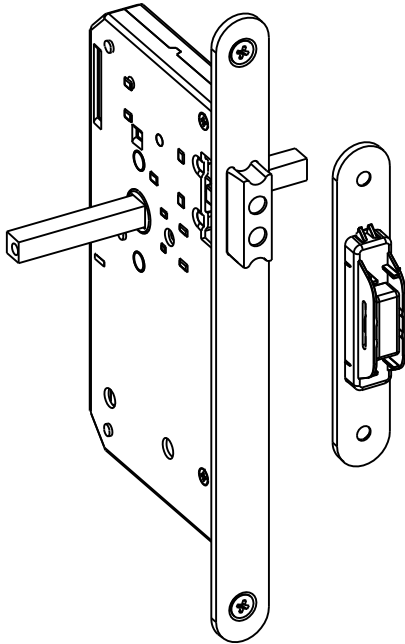

KD Comfort
S9 MS