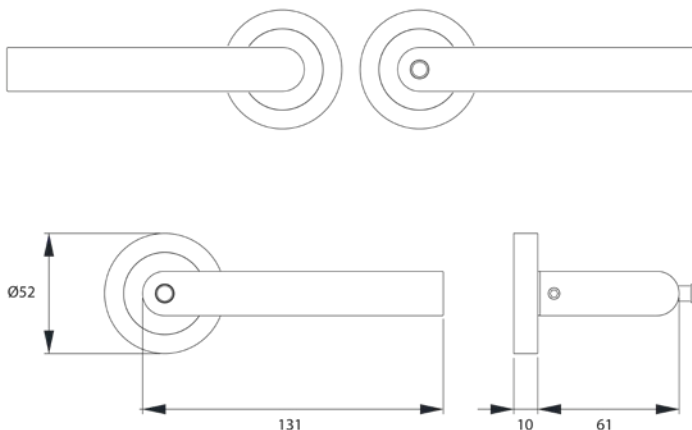

ER28 BCR 83_KD Basic_Rhodos

ER28 BCR 83 - Rhodos mit Privacy Funktion, DIN Rechts in Farbe Kosmos Schwarz

- unsichtbare Verschraubung
- festdrehbar gelagert
- mit Hochhaltefeder

Produkteigenschaften

Artikelnummer	ER28 BCR 83
EAN-Code	4062856113361
Produktfamilie	Rhodos
Ausführung	KD Basic Privacy
Rosettenart	Spezialstift rund
Farbe	Kosmos Schwarz
Material	Edelstahl
Standardbefestigungsschrauben	2 x M4 x 43mm, 2 x M4 x 50mm
Türstärke	38 mm - 45 mm
Verpackungseinheit Innen	1
Verpackungseinheit Außen	20

Das Modell Rhodos ER28 ist der Klassiker schlechthin. Durch seine Geometrische Form, ist das Modell der Bestseller unter den Türgriffen. Durch einen Pin auf dem Türgriff selbst, ist das Verschließen Ihrer Türen ohne Bad- oder Schlüsselrosette möglich. Die mehrfach prämierte seidenweiche Oberfläche Kosmos Schwarz, schafft eine unvergessliche Haptik.